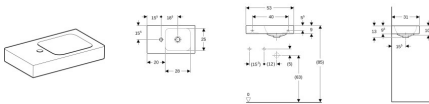

**Geberit Waschtisch iCon xs, Ablagefläche links, B: 530 mm, T: 310 mm, 124153600, weiss mit**

**212,13 € \***

\* Preise inkl. gesetzlicher MwSt. zzgl. Versandkosten

Marke: Geberit  
Bestell-Nr.: KG124153600

Geberit Waschtisch iCon xs, Ablagefläche links, B: 530 mm, T: 310 mm, 124153600, weiss mit von Geberit für #price# bei neuesbad.de kaufen.  Kauf auf Rechnung  Individuelle Beratung  Mehrfach ausgezeichnete Shop  jetzt kaufen

**Geberit iCon Handwaschbecken mit Ablagefläche**

**Verwendungszwecke**

- Zum Einbau in kleinen Badezimmern und Gäste-WCs geeignet

**Eigenschaften**

- Unterbaufähig
- Asymmetrisch
- Mit Ablagefläche

**Farbe / Oberfläche**

- Farbe: weiss
- Oberfläche: KeraTect

**Technische Eigenschaften**

- Werkstoff: Sanitärkeramik
- links
- ohne
- B / Breite (cm): 53 cm
- H / Höhe (cm): 13 cm
- T / Tiefe (cm): 31 cm
- links

**Artikeleigenschaften**