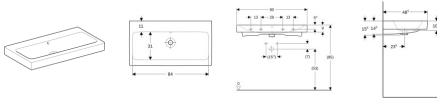

Geberit Waschtisch iCon, ohne Hahnloch, B: 900 mm, T: 485 mm, 124093600, weiss mit Keratec

399,12 € *

* Preise inkl. gesetzlicher MwSt. zzgl. Versandkosten

Marke: Geberit
Bestell-Nr.: KG124093600

Geberit Waschtisch iCon, ohne Hahnloch, B: 900 mm, T: 485 mm, 124093600, weiss mit Keratec von Geberit für #price# bei neuesbad.de kaufen. Kauf auf Rechnung Individuelle Beratung Mehrfach ausgezeichnete Shop jetzt kaufen

Geberit iCon Waschtisch

Verwendungszwecke

- Zum Einbau in Sanitärräumen

Eigenschaften

- Unterbaufähig
- 10 Jahre Nachkaufgarantie

Farbe / Oberfläche

- Farbe: weiss
- Oberfläche: KeraTect

Technische Eigenschaften

- Werkstoff: Sanitärkeramik
- Waschtischart: Klassisch
- Form: rechteckig
- CleanDrain: Nein
- ohne
- sichtbar
- B / Breite (cm): 90 cm
- B1 / Breite (cm): 13 cm
- B2 / Breite (cm): 84 cm
- Breite Unterschrank (cm): 89 cm
- H / Höhe (cm): 15,5 cm
- T / Tiefe (cm): 48,5 cm
- Befestigungspunkte: 4

Artikeleigenschaften

Material:	Keramik
Farbe:	weiss glänzend
Typ:	Waschtisch
Tiefe:	485
Höhe:	155