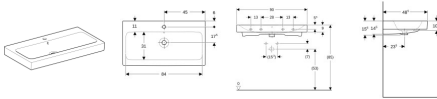

## Geberit Waschtisch iCon, 1 Hahnloch, B: 900 mm, T: 485 mm, 124090000, weiss

**339,32 € \***

\* Preise inkl. gesetzlicher MwSt. zzgl. Versandkosten

Marke: Geberit

Bestell-Nr.: KG124090000

Geberit Waschtisch iCon, 1 Hahnloch, B: 900 mm, T: 485 mm, 124090000, weiss von Geberit für #price# bei neuesbad.de kaufen.  Kauf auf Rechnung  Individuelle Beratung  Mehrfach ausgezeichnete Shop  jetzt kaufen

#### Verwendungszwecke

- Zum Einbau in Sanitärräumen

#### Technische Eigenschaften

- Werkstoff: Sanitärkeramik
- Waschtischart: Klassisch
- Form: rechteckig
- CleanDrain: Nein
- mittig
- sichtbar
- B / Breite (cm): 90 cm
- B1 / Breite (cm): 13 cm
- B2 / Breite (cm): 84 cm
- Breite Unterschrank (cm): 89 cm
- H / Höhe (cm): 15,5 cm
- T / Tiefe (cm): 48,5 cm
- T1 / Tiefe (cm): 6 cm
- Befestigungspunkte: 4

#### Artikeleigenschaften

Material:	Keramik
Farbe:	weiss glänzend
Typ:	Waschtisch
Tiefe:	485
Höhe:	155