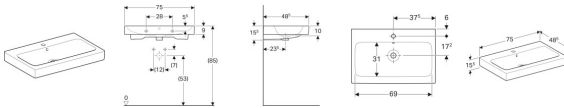

Geberit Waschtisch iCon, 1 Hahnloch, B: 750 mm, T: 485 mm, 124075600, weiss mit Keratect

288,74 € *

* Preise inkl. gesetzlicher MwSt. zzgl. Versandkosten

Marke: Geberit
Bestell-Nr.: KG124075600

Geberit Waschtisch iCon, 1 Hahnloch, B: 750 mm, T: 485 mm, 124075600, weiss mit Keratect von Geberit für #price# bei neuesbad.de kaufen. Kauf auf Rechnung Individuelle Beratung Mehrfach ausgezeichnete Shop jetzt kaufen

- Geberit iCon Waschtisch, 750x485mm, mit
- Hahnloch, mit Überlauf, weiß(alpin),
- Waschtisch, KeraTect®,
- mit Hahnloch, mit rundem Überlauf
-
- EN 14688 - CL25, EN 31
-
- Farbe : weiß(alpin), KeraTect®
- Material : Sanitärporzellan
- Gewicht : 21,7 kg
-
- Grafisch exakte Konturen mit organisch
- fließendem Innenbecken
- für moderne, architektonische
- Badlösungen
-
- Mit dauerhaft gebrannter, nahezu
- porenloser Glasur KeraTect®,
- Oberflächenrauheitswert nach DIN
- 4768-ISO 4287 Ra < 0,01 µm
- Spezialglasur für dauerhafte Glätte,
- Glanz und leichte Pflege
- 30 Jahre Garantie auf die
- Oberflächengüte der KeraTect®-Glasur
- Für Microfaser-Tücher geeignet!
-
- Abmessungen außen:
- Breite : 750 mm
- Tiefe : 485 mm
- Höhe : 155 mm
-
- Abmessungen Innenbecken:
- Breite : 690 mm
- Tiefe : 310 mm
- Höhe : 105 mm
-
- Kombinierbar mit:
- iCon Waschtischunterschrank, Modell Nr.:
- 840275-840277, 841275-841277,
- 840375-840377, 841375-841377
-
- Fabrikat : Geberit

- Modell : iCon
- Art-Nr. : 124075600

Artikeleigenschaften

Material:	Keramik
Montage-Art:	wandhängend
Breite:	75
Tiefe:	48,5
Farbe:	weiss glänzend
Anzahl Hahnlöcher:	1
Überlauf:	ja