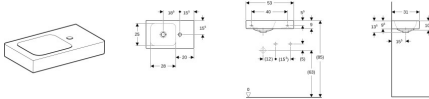

Geberit Waschtisch iCon xs, Ablagefläche rechts, B: 530, T: 310 mm, 124053600, weiss mit K

212,13 € *

* Preise inkl. gesetzlicher MwSt. zzgl. Versandkosten

Marke: Geberit
Bestell-Nr.: KG124053600

Geberit Waschtisch iCon xs, Ablagefläche rechts, B: 530, T: 310 mm, 124053600, weiss mit K von Geberit für #price# bei neuesbad.de kaufen. Kauf auf Rechnung Individuelle Beratung Mehrfach ausgezeichnete Shop jetzt kaufen

Geberit iCon Handwaschbecken mit Ablagefläche

Verwendungszwecke

- Zum Einbau in kleinen Badezimmern und Gäste-WCs geeignet

Eigenschaften

- Unterbaufähig
- Asymmetrisch
- Mit Ablagefläche

Farbe / Oberfläche

- Farbe: weiss
- Oberfläche: KeraTect

Technische Eigenschaften

- Werkstoff: Sanitärkeramik
- rechts
- ohne
- B / Breite (cm): 53 cm
- H / Höhe (cm): 13,5 cm
- T / Tiefe (cm): 31 cm
- rechts

Artikeleigenschaften

Material: Keramik
Farbe: weiss glänzend
Typ: Waschtisch
Tiefe: 310
Höhe: 135