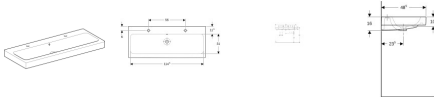

## Geberit Waschtisch iCon, mit zwei Hahnlöchern, B: 1200, T: 485 mm, 124020000, weiss

**432,03 € \***

\* Preise inkl. gesetzlicher MwSt. zzgl. Versandkosten

Marke: Geberit  
Bestell-Nr.: KG124020000

Geberit Waschtisch iCon, mit zwei Hahnlöchern, B: 1200, T: 485 mm, 124020000, weiss von Geberit für #price# bei neuesbad.de kaufen.  Kauf auf Rechnung  Individuelle Beratung  Mehrfach ausgezeichnete Shop  jetzt kaufen

#### Technische Eigenschaften

- Werkstoff: Sanitärkeramik
- Waschtischart: Klassisch
- Form: rechteckig
- CleanDrain: Nein
- links und rechts
- sichtbar
- B / Breite (cm): 120 cm
- B1 / Breite (cm): 28 cm
- B2 / Breite (cm): 114,5 cm
- Breite Unterschrank (cm): 119 cm
- H / Höhe (cm): 16 cm
- T / Tiefe (cm): 48,5 cm
- T1 / Tiefe (cm): 6 cm
- Befestigungspunkte: 4

#### Artikeleigenschaften

Material:	Keramik
Farbe:	weiss glänzend
Typ:	Waschtisch
Tiefe:	485
Höhe:	160