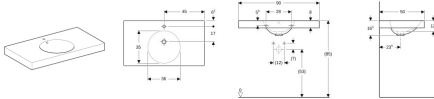

Geberit Preciosa II Waschtisch, B: 900, T: 500 mm, 123290600, weiss mit Keratect

533,69 € *

* Preise inkl. gesetzlicher MwSt. zzgl. Versandkosten

Marke: Geberit

Bestell-Nr.: KG123290600

Geberit Preciosa II Waschtisch, B: 900, T: 500 mm, 123290600, weiss mit Keratect von Geberit für #price# bei neuesbad.de kaufen. Kauf auf Rechnung Individuelle Beratung Mehrfach ausgezeichnete Shop jetzt kaufen

Geberit Preciosa II Waschtisch mit Ablagefläche

Verwendungszwecke

- Zum Einbau in Sanitärräumen

Eigenschaften

- Mit Ablagefläche

Farbe / Oberfläche

- Farbe: weiß
- Oberfläche: KeraTect

Technische Eigenschaften

- Werkstoff: Sanitärkeramik
- mittig
- sichtbar
- B / Breite (cm): 90 cm
- B1 / Breite (cm): 45 cm
- H / Höhe (cm): 16,5 cm
- T / Tiefe (cm): 50 cm

Artikeleigenschaften

Material:	Keramik
Farbe:	weiss glänzend
Typ:	Waschtisch
Tiefe:	500
Höhe:	165