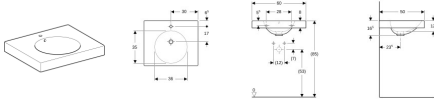

Geberit Preciosa II Waschtisch, B: 600, T: 500 mm, 123260600, weiss mit Keratect

257,69 € *

* Preise inkl. gesetzlicher MwSt. zzgl. Versandkosten

Marke: Geberit

Bestell-Nr.: KG123260600

Geberit Preciosa II Waschtisch, B: 600, T: 500 mm, 123260600, weiss mit Keratect von Geberit für #price# bei neuesbad.de kaufen. Kauf auf Rechnung Individuelle Beratung Mehrfach ausgezeichnete Shop jetzt kaufen

Geberit Preciosa II Waschtisch mit Ablagefläche

Verwendungszwecke

- Zum Einbau in Sanitärräumen

Eigenschaften

- Mit Ablagefläche

Farbe / Oberfläche

- Farbe: weiß
- Oberfläche: KeraTect

Technische Eigenschaften

- Werkstoff: Sanitärkeramik
- mittig
- sichtbar
- B / Breite (cm): 60 cm
- B1 / Breite (cm): 30 cm
- H / Höhe (cm): 16,5 cm
- T / Tiefe (cm): 50 cm

Artikeleigenschaften

Material:	Keramik
Farbe:	weiss glänzend
Typ:	Waschtisch
Tiefe:	500
Höhe:	165