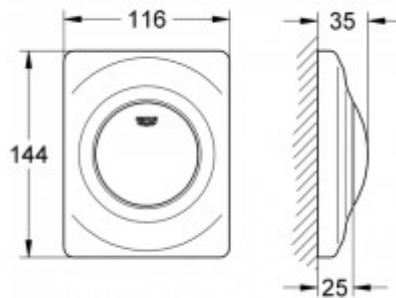

GROHE Urinal-Betätigung Surf 38808 FMS für manuelle Betätigung alpinweiß

49,00 € *

Marke: Grohe
Bestell-Nr.: FG38808SH0

- GROHE Surf
- Betätigungsplatte
- manuelle Auslösung für Urinal
- Fertigmontageset für Rapido U
- oder Rapido UMB
- 116 x 144 mm
- mechanische Funktionskartusche
- Fließdruck min. 0,5 bar
- Betriebsdruck max. 6 bar
- 1,0 - 6,0 l einstellbar
- Armaturengruppe II
- Herstellernummer: 38808SH0
- Hersteller: Grohe
- Oberfläche: alpinweiß