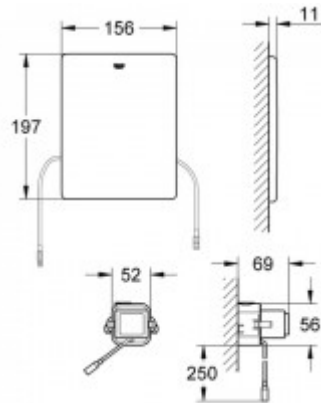

GROHE WC-Funk-Electronic 38759 für Stützklappgriffe mit Sendern Edelstahl

506,29 € *

Marke: Grohe
Bestell-Nr.: FG38759SD0

- GROHE Funk-Elektronik
- WC-Funk-Empfangsmodul 868,4 MHz
- für Stützklappgriffe mit Sender
- von HEWI, Keuco, Normbau
- (weitere auf Anfrage)
- für Spülkasten GD 2, für Spülkasten 6 I
- Frontplatte 156 x 197 mm
- Servomotor
- mit Trafo 100-230 V AC, 50-60 Hz, 6 V DC
- Spülmenge einstellbar,
- Spülzeit einstellbar
- 72 h Spülung aktivierbar
- mit Verlängerungskabel 3,00 m
- für die Verbindung zwischen
- Transformator und Elektronik
- CE-Zeichen
- Herstellernummer: 38759SD0
- Hersteller: Grohe
- Oberfläche: edelstahl