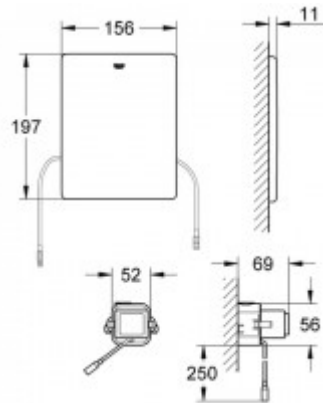

GROHE WC-Funk-Electronic 38759 für Stützklappgriffe mit Sendern Edelstahl

506,29 € *

Marke: Grohe
Bestell-Nr.: FG38759SD0

Funk-Elektronik

WC-Funk-Empfangsmodul 868,4 MHz

für Stützklappgriffe mit Sender von HEWI, Keuco, Normbau (weitere auf Anfrage)

für Spülkasten GD 2, für Spülkasten 6 l

Frontplatte 156 x 197 mm

Servomotor

mit Trafo 100-230 V AC, 50-60 Hz, 6 V DC

Spülmenge einstellbar, Spülzeit einstellbar

72 h Spülung aktivierbar

mit Verlängerungskabel 3,00 m