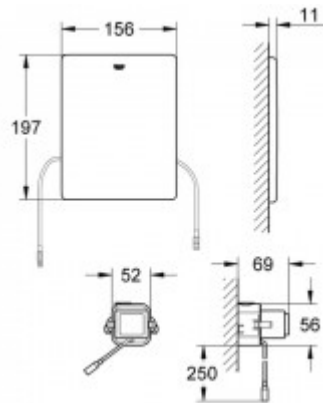

GROHE WC-Funk-Electronic 38759 für Stützklappgriffe mit Sendern Edelstahl

506,29 € *

Marke: Grohe
Bestell-Nr.: FG38759SD0

Funk-Elektronik

WC-Funk-Empfangsmodul 868,4 MHz

für Stützklappgriffe mit Sender von HEWI, Keuco, Normbau (weitere auf Anfrage)

für Spülkasten GD 2, für Spülkasten 6 l

Frontplatte 156 x 197 mm

Servomotor

mit Trafo 100-230 V AC, 50-60 Hz, 6 V DC

Spülmenge einstellbar, Spülzeit einstellbar

72 h Spülung aktivierbar

mit Verlängerungskabel 3,00 m