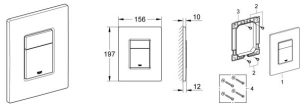

GROHE WC-Betätigung Skate Cosmopolitan 38732 senkrechte Montage Edelstahl

113,28 € *

* Preise inkl. gesetzlicher MwSt. zzgl. Versandkosten

Marke: Grohe

Bestell-Nr.: FG38732SD0

GROHE WC-Betätigung Skate Cosmopolitan 38732 senkrechte Montage Edelstahl von Grohe für #price# bei neuesbad.de kaufen. Kauf auf Rechnung Individuelle Beratung Mehrfach ausgezeichnete Shop jetzt kaufen

Skate Cosmopolitan

Edelstahl-Abdeckplatte

für 2-Mengen- und Start & Stopp-Betätigung

für pneumatisches Ablaufventil AV1

senkrechte Montage

156 x 197 mm

Halterahmen aus Kunststoff

Befestigung verdeckt