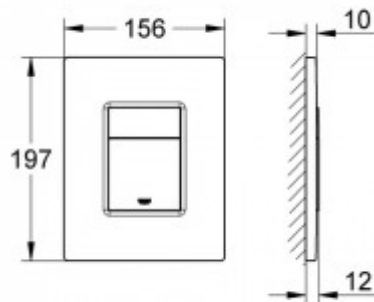

## GROHE WC-Betätigung Skate Cosmopolitan 38732 mit Anti-Fingerprint Oberfläche

71,28 € \*

Marke: Grohe  
Bestell-Nr.: FG38732BR0

- GROHE Skate Cosmopolitan
- Abdeckplatte
- mit Anti-Fingerprint Oberfläche
- für 2-Mengen- und
- Start&Stopp-Betätigung
- für pneumatisches Ablaufventil
- senkrechte und waagerechte Montage
- 156 x 197 mm
- aus ABS
- GROHE StarLight Oberfläche
- GROHE EcoJoy Wasserspar-Technologie
- Herstellernummer: 38732BR0
- Hersteller: Grohe
- Oberfläche: titanium