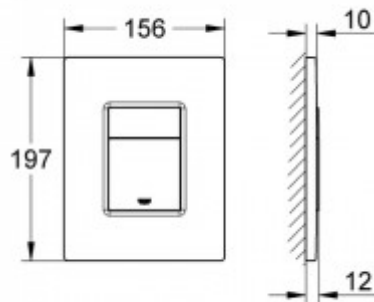

## GROHE WC-Betätigung Skate Cosmopolitan 38732 mit Anti-Fingerprint Oberfläche

71,28 € \*

Marke: Grohe  
Bestell-Nr.: FG38732BR0

**Skate Cosmopolitan**  
**Abdeckplatte**  
mit Anti-Fingerprint Oberfläche  
für 2-Mengen- und Start&Stopp-Betätigung  
für pneumatisches Ablaufventil  
**senkrechte und waagerechte Montage**  
156 x 197 mm  
aus ABS  
GROHE StarLight Oberfläche  
GROHE EcoJoy Wasserspar-Technologie