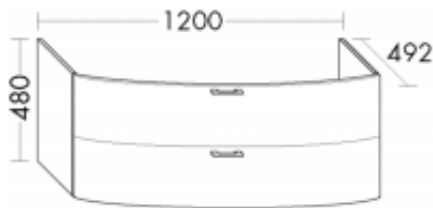

**Burgbad Waschtischunterschrank Sys30 PG4 Sana 480x1200x492 Eiche Schwarz, WUYO120F3449**

**1430,22 € \***

\* Preise inkl. gesetzlicher MwSt. zzgl. Versandkosten

Marke: Burgbad

Bestell-Nr.: BBWUYO120F3449

Burgbad Waschtischunterschrank Sys30 PG4 Sana 480x1200x492 Eiche Schwarz, WUYO120F3449 von Burgbad für #price# bei neuesbad.de kaufen.  Kauf auf Rechnung  Individuelle Beratung  Mehrfach ausgezeichnete Shop  jetzt kaufen

**Burgbad Waschtischunterschrank Sys30 PG4 Sana 480x1200x492 Eiche Schwarz, WUYO120F3449**

Höhe: 480mm

Breite: 1200mm

Tiefe: 492mm

Front: Eiche Schwarz (F3449)

1 Schublade gebogen oben, 300 mm tief, mit Siphonausschnitt, mittig

1 Auszug gebogen unten, 300 mm tief

Korpustiefe seitlich: 420 mm

Gewicht Brutto: 40,309kg