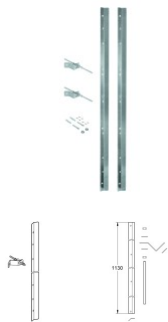

GROHE Rapid SL Eckmontageset 38562 für WC, Bidet, Waschtisch und Urinal

74,21 € *

* Preise inkl. gesetzlicher MwSt. zzgl. Versandkosten

Marke: Grohe

Bestell-Nr.: FG38562001

GROHE Rapid SL Eckmontageset 38562 für WC, Bidet, Waschtisch und Urinal von Grohe für #price# bei neuesbad.de kaufen. Kauf auf Rechnung Individuelle Beratung Mehrfach ausgezeichnete Shop jetzt kaufen

Rapid SL
Eckmontageset
für WC, Bidet, Waschtisch und Urinal
Einzel- oder Schienenmontage
Eckabstände max. 625 mm
Befestigungsmaterial für Eckmontage
2 Wandwinkel 1,13 m
135°