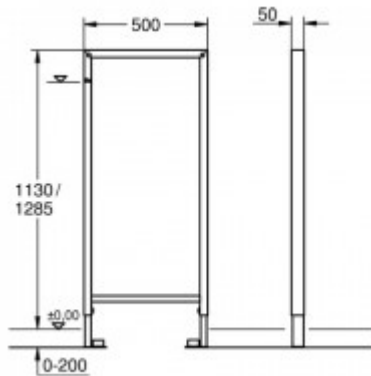

GROHE Rapid SL Leerelement 38548 Bauhöhe 1,13 m und 1,30 m

67,50 € *

Marke: Grohe
Bestell-Nr.: FG38548001

- GROHE Rapid SL
- Leerelement
- 1,13 m Bauhöhe
- für Montage auf Betonfußboden
- zum Einbau von Armaturenhalterungen
- oder für die Überbrückung von Element-Abständen von 60 -170 cm
- für die Rücken-an-Rücken-Montage mit freistehenden Elementen
- TÜV-geprüft
- ohne Zubehör für Vorwandmontage