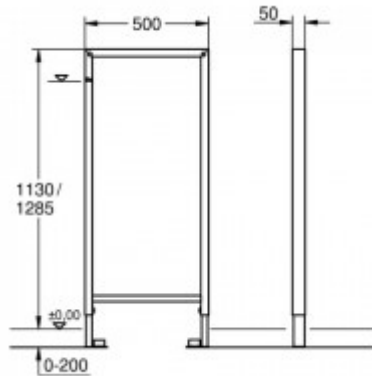

GROHE Rapid SL Leerelement 38548 Bauhöhe 1,13 m und 1,30 m

67,50 € *

Marke: Grohe
Bestell-Nr.: FG38548001

Rapid SL Leerelement

1,13 m Bauhöhe

zum Einbau von Armaturenhalterungen oder für die Überbrückung von Elementabständen von 60 -170 cm
für die Rücken-an-Rücken-Montage mit freistehenden Elementen