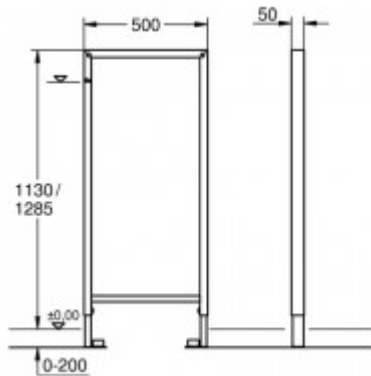

GROHE Rapid SL Leerelement 38548 Bauhöhe 1,13 m und 1,30 m

67,50 € *

Marke: Grohe
Bestell-Nr.: FG38548001

Rapid SL Leerelement

1,13 m Bauhöhe

zum Einbau von Armaturenhalterungen oder für die Überbrückung von Elementabständen von 60 -170 cm
für die Rücken-an-Rücken-Montage mit freistehenden Elementen