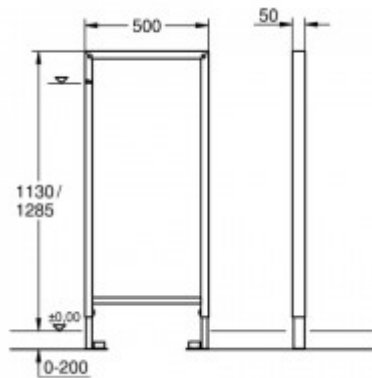

GROHE Rapid SL Leerelement 38548 Bauhöhe 1,13 m und 1,30 m

67,50 € *

Marke: Grohe
Bestell-Nr.: FG38548001

- GROHE Rapid SL Leerelement
- 1,13 m Bauhöhe
- zum Einbau von Armaturenhalterungen
- oder für die Überbrückung von
- Elementabständen von 60 -170 cm
- für die Rücken-an-Rücken-Montage
- mit freistehenden Elementen
- TÜV-geprüft
- ohne Zubehör für Vorwandmontage
- Herstellernummer: 38548001
- Hersteller: Grohe