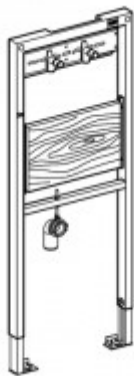

**GROHE Rapid SL für Ausguss 38544 Ständerwand o. Vorwand Bauhöhe 1,3m**

**157,20 € \***

Marke: Grohe  
Bestell-Nr.: FG38544000

**Rapid SL für Ausguss**

für Wandbatterie

**1,30 m Bauhöhe**

für Vorwand- oder Ständerwandmontage

Stahlrahmen komplett vormontiert

mit Schnellverstellung und Höhensicherung

Befestigungsmaterial, TÜV-geprüft

wasserfeste Schichtholzplatte

HT-Abflussbogen DN 50

**2 schallgedämmte Armaturenanschlüsse DN 15**

**ohne Zubehör für Vorwandmontage**