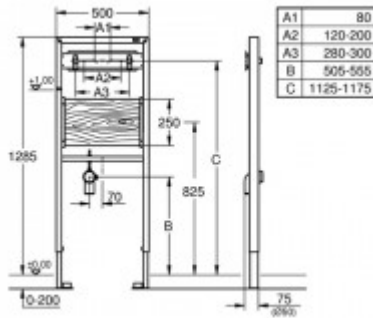

GROHE Rapid SL für Ausguss 38544 Ständerwand o. Vorwand Bauhöhe 1,3m

157,20 € *

Marke: Grohe
Bestell-Nr.: FG38544000

- GROHE Rapid SL
- für Ausguss
- für Wandbatterie
- 1,30 m Bauhöhe
- für Vorwand- oder Ständerwandmontage
- Stahlrahmen, pulverbeschichtet,
- selbsttragend
- für Trockenverkleidung,
- komplett vormontiert
- fixierte Objektanschlüsse
- für Einzel- oder Schienenmontage
- mit Schnellverstellung
- und Höhensicherung
- Befestigungsmaterial
- TÜV-geprüft
- wasserfeste Schichtholzplatte
- HT-Ablaufbogen DN 50
- 2 schalldämmte Armaturenanschlüsse
- DN 15
- ohne Zubehör für Vorwandmontage