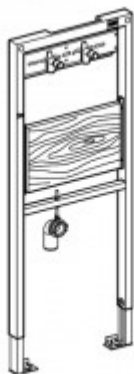

## GROHE Rapid SL für Ausguss 38544 Ständerwand o. Vorwand Bauhöhe 1,3m

157,20 € \*

Marke: Grohe  
Bestell-Nr.: FG38544000

### Rapid SL für Ausguss

für Wandbatterie

**1,30 m Bauhöhe**

für Vorwand- oder Ständerwandmontage

Stahlrahmen komplett vormontiert

mit Schnellverstellung und Höhensicherung

Befestigungsmaterial, TÜV-geprüft

wasserfeste Schichtholzplatte

HT-Ablaufbogen DN 50

**2 schallgedämmte Armaturenanschlüsse DN 15**

ohne Zubehör für Vorwandmontage