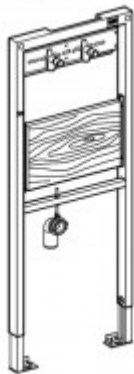

## GROHE Rapid SL für Ausguss 38544 Ständerwand o. Vorwand Bauhöhe 1,3m

157,20 € \*

Marke: Grohe  
Bestell-Nr.: FG38544000

- GROHE Rapid SL
- für Ausguss
- für Wandbatterie
- 1,30 m Bauhöhe
- für Vorwand- oder Ständerwandmontage
- Stahlrahmen, pulverbeschichtet,
- selbsttragend
- für Trockenverkleidung,
- komplett vormontiert
- fixierte Objektanschlüsse
- für Einzel- oder Schienenmontage
- mit Schnellverstellung
- und Höhensicherung
- Befestigungsmaterial
- TÜV-geprüft
- wasserfeste Schichtholzplatte
- HT-Ablaufbogen DN 50
- 2 schalldämmte Armaturenanschlüsse
- DN 15
- ohne Zubehör für Vorwandmontage