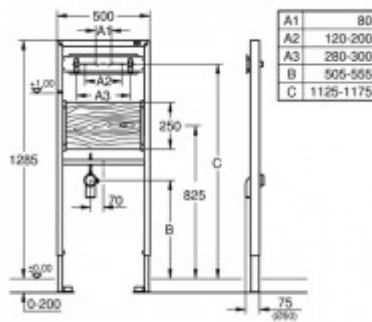

**GROHE Rapid SL für Ausguss 38544 Ständerwand o. Vorwand Bauhöhe 1,3m**

**157,20 € \***

Marke: Grohe  
Bestell-Nr.: FG38544000

**Rapid SL für Ausguss**

für Wandbatterie

**1,30 m Bauhöhe**

für Vorwand- oder Ständerwandmontage

Stahlrahmen komplett vormontiert

mit Schnellverstellung und Höhensicherung

Befestigungsmaterial, TÜV-geprüft

wasserfeste Schichtholzplatte

HT-Abflussbogen DN 50

**2 schallgedämmte Armaturenanschlüsse DN 15**