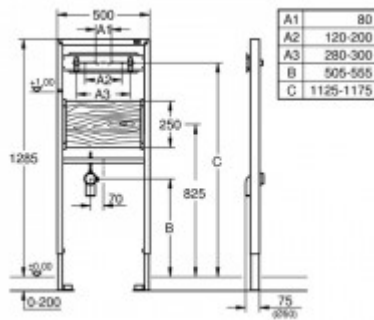

## GROHE Rapid SL für Ausguss 38544 Ständerwand o. Vorwand Bauhöhe 1,3m

157,20 € \*

Marke: Grohe  
Bestell-Nr.: FG38544000

### Rapid SL für Ausguss

für Wandbatterie

**1,30 m Bauhöhe**

für Vorwand- oder Ständerwandmontage

Stahlrahmen komplett vormontiert

mit Schnellverstellung und Höhensicherung

Befestigungsmaterial, TÜV-geprüft