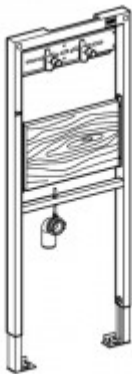

GROHE Rapid SL für Ausguss 38544 Ständerwand o. Vorwand Bauhöhe 1,3m

157,20 € *

Marke: Grohe
Bestell-Nr.: FG38544000

- GROHE Rapid SL
- für Ausguss
- für Wandbatterie
- 1,30 m Bauhöhe
- für Vorwand- oder Ständerwandmontage
- Stahlrahmen, pulverbeschichtet,
- selbsttragend
- für Trockenverkleidung,
- komplett vormontiert
- fixierte Objektanschlüsse
- für Einzel- oder Schienenmontage
- mit Schnellverstellung
- und Höhensicherung
- Befestigungsmaterial
- TÜV-geprüft
- wasserfeste Schichtholzplatte
- HT-Ablaufbogen DN 50
- 2 schalldämmte Armaturenanschlüsse
- DN 15
- ohne Zubehör für Vorwandmontage