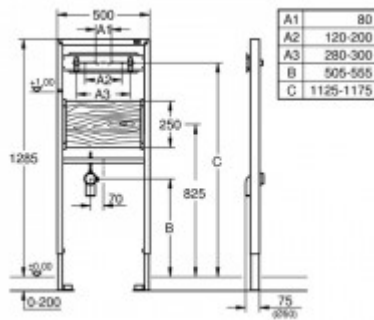

## GROHE Rapid SL für Ausguss 38544 Ständerwand o. Vorwand Bauhöhe 1,3m

157,20 € \*

Marke: Grohe  
Bestell-Nr.: FG38544000

- GROHE Rapid SL
- für Ausguss
- für Wandbatterie
- 1,30 m Bauhöhe
- für Vorwand- oder Ständerwandmontage
- Stahlrahmen, pulverbeschichtet,
- selbsttragend
- für Trockenverkleidung,
- komplett vormontiert
- fixierte Objektanschlüsse
- für Einzel- oder Schienenmontage
- mit Schnellverstellung
- und Höhensicherung
- Befestigungsmaterial
- TÜV-geprüft
- wasserfeste Schichtholzplatte
- HT-Ablaufbogen DN 50
- 2 schalldämmte Armaturenanschlüsse
- DN 15
- ohne Zubehör für Vorwandmontage