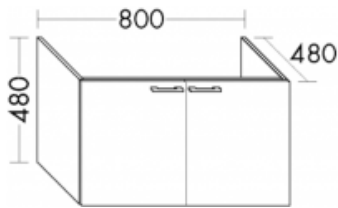

Burgbad Waschtischunterschrank Sys30 PG4 Sana 480x800x480 Eiche Natur, WUYG080F3445

835,99 € *

* Preise inkl. gesetzlicher MwSt. zzgl. Versandkosten

Marke: Burgbad

Bestell-Nr.: BBWUYG080F3445

Burgbad Waschtischunterschrank Sys30 PG4 Sana 480x800x480 Eiche Natur, WUYG080F3445 von Burgbad für #price# bei neuesbad.de kaufen.

Kauf auf Rechnung Individuelle Beratung Mehrfach ausgezeichnete Shop jetzt kaufen

Burgbad Waschtischunterschrank Sys30 PG4 Sana 480x800x480 Eiche Natur, WUYG080F3445

Höhe: 480mm

Breite: 800mm

Tiefe: 480mm

Front: Eiche Natur (F3445)

2 Türen

inkl. Metallkonsolen

Gewicht Brutto: 18,991kg