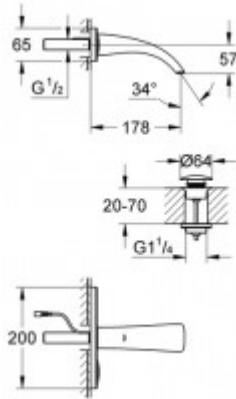

GROHE Digitale WT-Batterie Ondus 36045 Wandmontage mit Display velvet black

854,05 € *

Marke: Grohe
Bestell-Nr.: FG36045KS0

- GROHE Ondus
- Digitale Waschtischbatterie
- Wandmontage
- integriertes digitales Display mit intuitiver Menüführung
- Auslauf mit Mousseur
- Ausladung 178 mm
- Push-open Ablaufgarnitur 1 1/4"
- digitaler Durchflussbegrenzer
- programmierbare, automatische Sicherheitsabschaltung (mit Standardvoreinstellung)
- CE-Zeichen
- Schutzart:
 - Bedienpaneel IP 69K
 - zur Verwendung mit Unterputzkörper 36 065
 - Einbauset 36 074