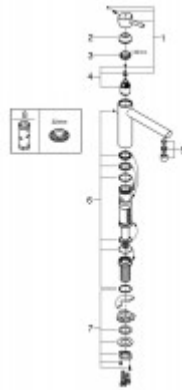

GROHE EH-SPT-Batterie Concetto 31210 mittelh. Ausl. Vor-Fenster-Montage chrom

198,49 € *

* Preise inkl. gesetzlicher MwSt. zzgl. Versandkosten

Marke: Grohe
Bestell-Nr.: FG31210001

GROHE EH-SPT-Batterie Concetto 31210 mittelh. Ausl. Vor-Fenster-Montage chrom von Grohe für #price# bei neuesbad.de kaufen. ? Kauf auf Rechnung ? Individuelle Beratung ? Mehrfach ausgezeichnete Shop ? jetzt kaufen

Concetto

Einhand-Spültischbatterie, DN 15

für Vor-Fenster-Montage

mittelhoher Auslauf

Einlochmontage

GROHE StarLight Oberfläche

GROHE SilkMove 35 mm Keramikkartusche

Auslauf mit Mousseur

variabel einstellbare Mengenbegrenzung

schwenkbarer Gussauslauf, Schwenkbereich 140°

verbleibende Sockelhöhe inkl. Schläuche 30 mm

flexible Anschlusschläuche

Oberfläche: chrom