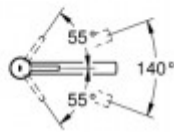

GROHE EH-SPT-Batterie Concetto 31210 mittelh. Ausl. Vor-Fenster-Montage chrom von Grohe für #price# bei neuesbad.de kaufen. ? Kauf auf Rechnung ? Individuelle Beratung ? Mehrfach ausgezeichnete Shop ? jetzt kaufen

Concetto

Einhand-Spültischbatterie, DN 15

für Vor-Fenster-Montage

mittelhoher Auslauf

Einlochmontage

GROHE StarLight Oberfläche

GROHE SilkMove 35 mm Keramikkartusche

Auslauf mit Mousseur

variabel einstellbare Mengenbegrenzung

schwenkbarer Gussauslauf, Schwenkbereich 140°

verbleibende Sockelhöhe inkl. Schläuche 30 mm

flexible Anschlusschläuche

Oberfläche: chrom