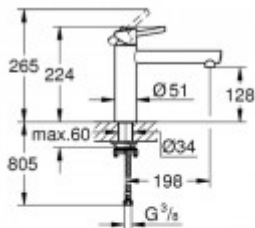

GROHE EH-SPT-Batterie Concetto 31210 mittelh. Ausl. Vor-Fenster-Montage chrom von Grohe für #price# bei neuesbad.de kaufen. ? Kauf auf Rechnung ? Individuelle Beratung ? Mehrfach ausgezeichnete Shop ? jetzt kaufen

Concetto

Einhand-Spültischbatterie, DN 15

für Vor-Fenster-Montage

mittelhoher Auslauf

Einlochmontage

GROHE StarLight Oberfläche

GROHE SilkMove 35 mm Keramikkartusche

Auslauf mit Mousseur

variabel einstellbare Mengenbegrenzung

schwenkbarer Gussauslauf, Schwenkbereich 140°

verbleibende Sockelhöhe inkl. Schläuche 30 mm

flexible Anschlusschläuche

Oberfläche: chrom