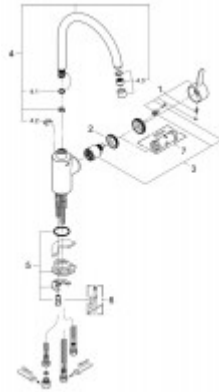

## GROHE EH-SPT-Batterie Eurosmart C 31180 hoher Auslauf Niederdruck chrom

**135,66 € \***

\* Preise inkl. gesetzlicher MwSt. zzgl. Versandkosten

Marke: Grohe  
Bestell-Nr.: FG31180000

**Eurosmart Cosmopolitan**  
**Einhand-Spültischbatterie, DN 15**  
**Niederdruck für offene Warmwasserbereiter**  
 hoher Auslauf  
 Einlochmontage  
 GROHE StarLight Oberfläche  
 GROHE SilkMove 35 mm Keramikkartusche  
 Auslauf mit Strahlregler  
 variabel einstellbare Mengenbegrenzung  
 schwenkbarer Rohauslauf  
 Schwenkbereich wählbar: 0° / 150° / 360°  
 flexible Anschlussschläuche  
 Schnell-Montage-System

**Oberfläche: chrom**