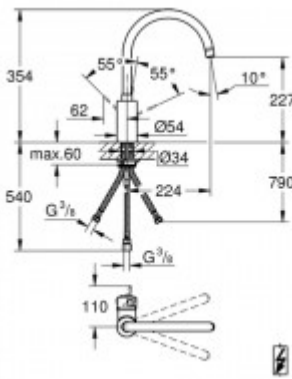

## GROHE EH-SPT-Batterie Eurosmart C 31180 hoher Auslauf Niederdruck chrom

**135,66 € \***

\* Preise inkl. gesetzlicher MwSt. zzgl. Versandkosten

Marke: Grohe  
Bestell-Nr.: FG31180000

**Eurosmart Cosmopolitan**  
**Einhand-Spültischbatterie, DN 15**  
**Niederdruck für offene Warmwasserbereiter**  
 hoher Auslauf  
 Einlochmontage  
 GROHE StarLight Oberfläche  
 GROHE SilkMove 35 mm Keramikkartusche  
 Auslauf mit Strahlregler  
 variabel einstellbare Mengenbegrenzung  
 schwenkbarer Rohauslauf  
 Schwenkbereich wählbar: 0° / 150° / 360°  
 flexible Anschlussschläuche  
 Schnell-Montage-System

**Oberfläche: chrom**