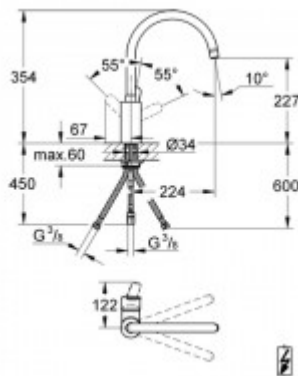

Eurostyle Cosmopolitan

Einhand-Spültischbatterie, DN 15

Niederdruck für offene Warmwasserbereiter

hoher Auslauf

Einlochmontage

GROHE StarLight Oberfläche

GROHE SilkMove 35 mm Keramikkartusche

Auslauf mit Strahlregler

variabel einstellbare Mengenbegrenzung

schwenkbarer Rohrauslauf, Schwenkbereich wählbar: 0° / 150° / 360°

flexible Anschlussschläuche

Schnell-Montage-System