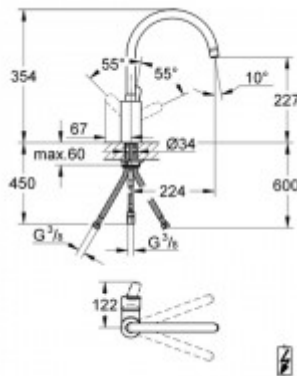

Eurostyle Cosmopolitan

Einhand-Spültischbatterie, DN 15

Niederdruck für offene Warmwasserbereiter

hoher Auslauf

Einlochmontage

GROHE StarLight Oberfläche

GROHE SilkMove 35 mm Keramikkartusche

Auslauf mit Strahlregler

variabel einstellbare Mengenbegrenzung

schwenkbarer Rohrauslauf, Schwenkbereich wählbar: 0° / 150° / 360°

flexible Anschlussschläuche

Schnell-Montage-System