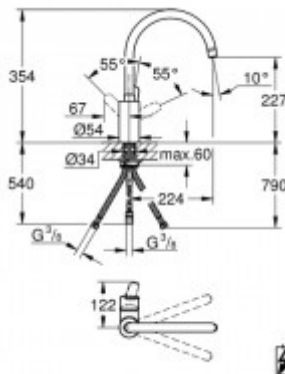

## GROHE EH-SPT-Batterie Eurostyle C 31127 hoher Auslauf Niederdruck chrom

**144,20 € \***

Marke: Grohe  
Bestell-Nr.: FG31127002

- GROHE Eurostyle Cosmopolitan
- Einhand-Spültischbatterie, DN 15
- Niederdruck
- für offene Warmwasserbereiter
- hoher Auslauf
- Einlochmontage
- GROHE StarLight Oberfläche
- GROHE SilkMove 35 mm Keramikkartusche
- Auslauf mit Strahlregler
- variabel einstellbare Mengenbegrenzung
- schwenkbarer Rohrauslauf, Schwenkbereich
- wählbar: 0 Grad / 150 Grad / 360 Grad
- flexible Anschlusschläuche
- Schnell-Montage-System
- Herstellernummer: 31127002
- Hersteller: Grohe
- Oberfläche: chrom