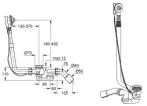

GROHE Wannenab- und Überlaufgarnitur Talento 28943 Unterbau für Sonderwannen von Grohe für #price# bei neuesbad.de kaufen. ☐ Kauf auf Rechnung ☐ Individuelle Beratung ☐ Mehrfach ausgezeichnete Shop ☐ jetzt kaufen

GROHE Wannenab- und Überlaufgarnitur Talento 28943, für Sonderwannen, 28943000

Talento

Wannenab- und Überlaufgarnitur

für Sonderwannen

ohne Fertigmontagetteile

mit Geruchsverschluss und 45° Ablaufbogen