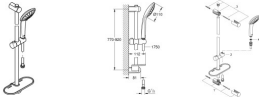

## GROHE Brausegarnitur Euphoria Mono 27267 900mm Schlauch 1750mm Seifenschale chrom

**72,58 € \***

\* Preise inkl. gesetzlicher MwSt. zzgl. Versandkosten

Marke: Grohe

Bestell-Nr.: FG27267001

GROHE Brausegarnitur Euphoria Mono 27267 900mm Schlauch 1750mm Seifenschale chrom von Grohe für #price# bei neuesbad.de kaufen.  Kauf auf Rechnung  Individuelle Beratung  Mehrfach ausgezeichnete Shop  jetzt kaufen

#### Brausestangenset 1 Strahlart

bestehend aus:

#### Handbrause Euphoria 110 Mono (27 265)

Brausestange 900 mm (27 500)

Brauseschlauch Silverflex 1.750 mm (28 388)

**GROHE EasyReach** Ablage (27 596)

**GROHE DreamSpray** Perfektes Strahlbild

**GROHE Long-Life** Oberfläche

**GROHE FastFixation** obere Konsole variabel

zur Anpassung an vorhandene Bohrlöcher

**SpeedClean** Antikalk-System

Innenliegende separate Wasserführung

**TwistStop** gegen Verdrehen des Brauseschlauchs

**Oberfläche: chrom**