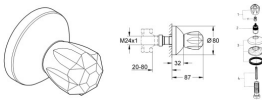

## GROHE UP-Ventil-Oberbau Atlanta 19830 T:20-80mm Brillant-Gr. Mark. blau chrom

**31,24 € \***

\* Preise inkl. gesetzlicher MwSt. zzgl. Versandkosten

Marke: Grohe

Bestell-Nr.: FG19830000

GROHE UP-Ventil-Oberbau Atlanta 19830 T:20-80mm Brillant-Gr. Mark. blau chrom von Grohe für #price# bei neuesbad.de kaufen.  Kauf auf Rechnung  Individuelle Beratung  Mehrfach ausgezeichnete Shop  jetzt kaufen

#### UP-Ventil Oberbau

für Rapido C (35 028)

für UP-Ventile, 1/2", 3/4", 1"

Einbautiefe stufenlos einstellbar

20 - 80 mm

Rosette mit Wandabdichtung, schraubbar

**Brillant-Griff**

**Markierung blau**