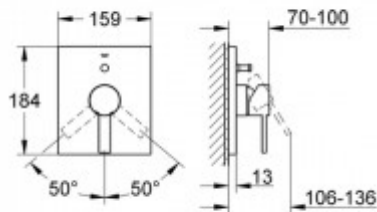

## GROHE EH-Wannenbatterie Allure 19315 Fertigmontageset ohne UP-Körper chrom

**236,48 € \***

Marke: Grohe  
Bestell-Nr.: FG19315000

- GROHE Allure
- Einhand-Wannenbatterie
- Fertigmontageset für 35 501 (ohne Einbaukörper, bitte separat bestellen)
- GROHE StarLight Oberfläche
- automatische Umstellung: Wanne/Brause
- Rosetten- und Schaftabdichtung
- Metallrosette
- verdeckte Befestigung
- Herstellernummer: 19315000
- Hersteller: Grohe
- Oberfläche: chrom