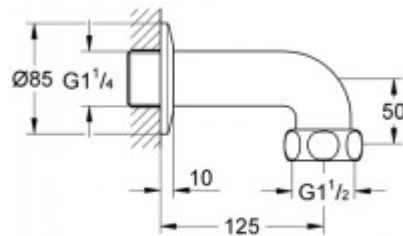

GROHE Abgangsbogen 12432 Ausladung 125mm für 35089/35109 1 1/2x5/4 chrom

93,30 € *

Marke: Grohe
Bestell-Nr.: FG12432000

- GROHE Abgangsbogen, DN 32
- für Grohtherm XL DN 25 (35 085)
- Mutter 1 1/2" x 1 1/4" Außengewinde
- Ausladung 125 mm
- Schraubrossette
- GROHE StarLight Chromoberfläche