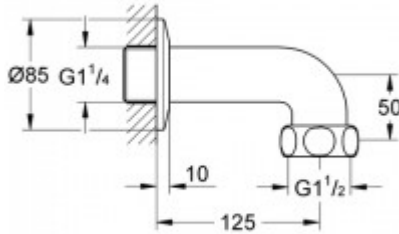

GROHE Abgangsbogen 12432 Ausladung 125mm für 35089/35109 1 1/2x5/4 chrom

93,30 € *

Marke: Grohe
Bestell-Nr.: FG12432000

Abgangsbogen, DN 32

Mutter 1 1/2" x 1 1/4" Außengewinde
Ausladung 125 mm
Schraubrossette
für Grohtherm XL DN 25 (35 085)
GROHE StarLight Oberfläche