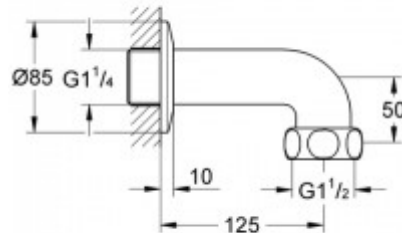

GROHE Abgangsbogen 12432 Ausladung 125mm für 35089/35109 1 1/2x5/4 chrom

93,30 € *

Marke: Grohe
Bestell-Nr.: FG12432000

Abgangsbogen, DN 32
Mutter 1 1/2" x 1 1/4" Außengewinde
Ausladung 125 mm
Schraubrossette
für Grohtherm XL DN 25 (35 085)
GROHE StarLight Oberfläche