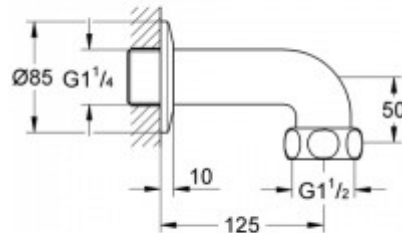

## GROHE Abgangsbogen 12432 Ausladung 125mm für 35089/35109 1 1/2x5/4 chrom

**93,30 € \***

Marke: Grohe  
Bestell-Nr.: FG12432000

- GROHE Abgangsbogen, DN 32
- Mutter 1 1/2" x 1 1/4" Außengewinde
- Ausladung 125 mm
- Schraubrossette
- für Grohtherm XL DN 25 (35 085)
- GROHE StarLight Oberfläche
- Herstellernummer: 12432000
- Hersteller: Grohe
- Oberfläche: chrom