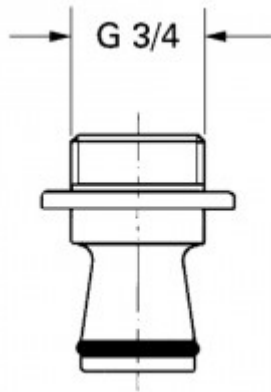

GROHE Universal-Adapter 12037 f.Standanschluß 12036 3/4x11,5 chrom

32,74 € *

Marke: Grohe
Bestell-Nr.: FG12037000

- GROHE Universal-Adapter
- für Armaturen mit Überwurfmutter 3/4"
- in Verbindung mit Standanschluss 12 036