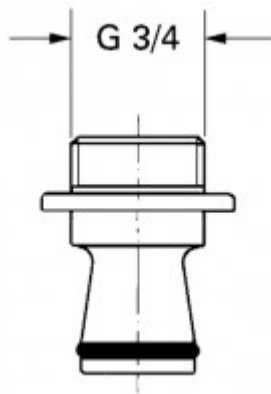

## GROHE Universal-Adapter 12037 f.Standanschluß 12036 3/4x11,5 chrom

**32,74 € \***

Marke: Grohe  
Bestell-Nr.: FG12037000

- GROHE Universal-Adapter
- für Armaturen mit Überwurfmutter 3/4"
- in Verbindung mit Standanschluss 12 036