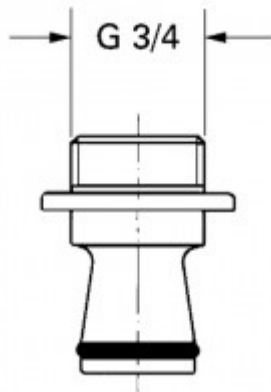

GROHE Universal-Adapter 12037 f. Standanschluß 12036 3/4x11,5 chrom

32,74 € *

Marke: Grohe
Bestell-Nr.: FG12037000

Universal-Adapter
für Armaturen mit Überwurfmutter 3/4"
in Verbindung mit Standanschluss 12 036
GROHE StarLight Oberfläche