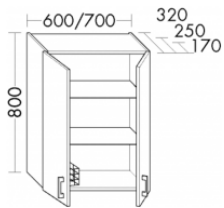

Burgbad Hängeschrank Sys30 PG4 Sana 800x600x250 Eiche Natur, OSJK060F3445

913,02 € *

* Preise inkl. gesetzlicher MwSt. zzgl. Versandkosten

Marke: Burgbad

Bestell-Nr.: BBOSJK060F3445

Burgbad Hängeschrank Sys30 PG4 Sana 800x600x250 Eiche Natur, OSJK060F3445 von Burgbad für #price# bei neuesbad.de kaufen. ☐ Kauf auf Rechnung ☐ Individuelle Beratung ☐ Mehrfach ausgezeichnete Shop ☐ jetzt kaufen

Burgbad Hängeschrank Sys30 PG4 Sana 800x600x250 Eiche Natur, OSJK060F3445

Höhe: 800mm

Breite: 600mm

Tiefe: 250mm

Front: Eiche Natur (F3445)

2 Türen

2 Winkelablagen

2 Glaseinlegeböden

Gewicht Brutto: 19,58kg