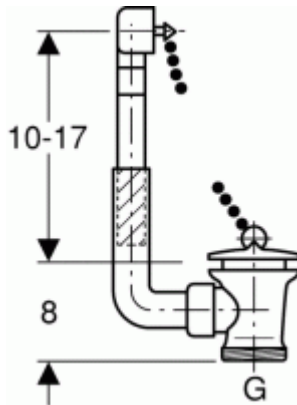

Geberit Spültisch Ablaufventil mit Überlauf mit Kette und Stopfen

47,08 € *

Marke: Geberit
Bestell-Nr.: 152730111

- Einsatzbereich
- - Für Spültische mit Überlauf
- Lieferumfang
- - Überlauf
- - Stopfen
- - Kette
- Fabrikat: Geberit
- Typ : Spültisch-Ablaufgarnituren
- Art.Nr : 152.730.11.1