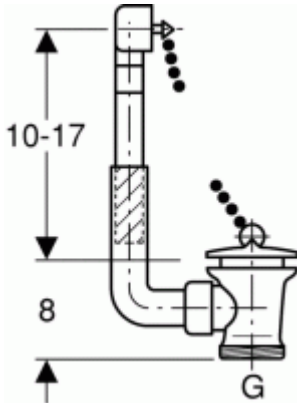

Geberit Spültisch Ablaufventil mit Überlauf mit Kette und Stopfen

47,08 € *

Marke: Geberit
Bestell-Nr.: 152730111

- Einsatzbereich
- - Für Spültische mit Überlauf
- Lieferumfang
- - Überlauf
- - Stopfen
- - Kette
- Fabrikat: Geberit
- Typ : Spültisch-Ablaufgarnituren
- Art.Nr : 152.730.11.1