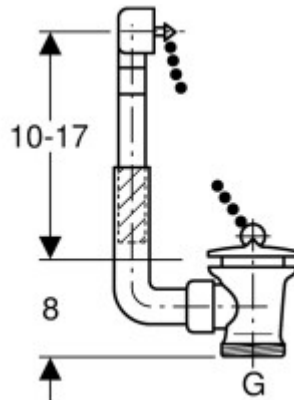

Geberit Spültisch Ablaufventil mit Überlauf mit Kette und Stopfen

47,08 € *

Marke: Geberit
Bestell-Nr.: 152730111

- Einsatzbereich
- - Für Spültische mit Überlauf
- Lieferumfang
- - Überlauf
- - Stopfen
- - Kette
- Fabrikat: Geberit
- Typ : Spültisch-Ablaufgarnituren
- Art.Nr : 152.730.11.1