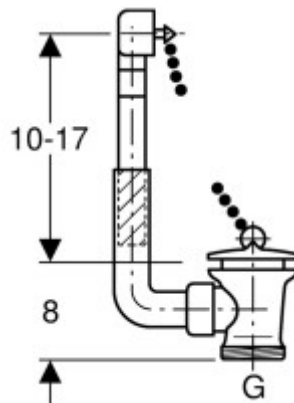

## Geberit Spültisch Ablaufventil mit Überlauf mit Kette und Stopfen

**42,74 € \***

Marke: Geberit  
Bestell-Nr.: 152730111

- Einsatzbereich
- - Für Spültische mit Überlauf
- Lieferumfang
- - Überlauf
- - Stopfen
- - Kette
- Fabrikat: Geberit
- Typ : Spültisch-Ablaufgarnituren
- Art.Nr : 152.730.11.1