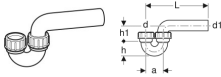

Geberit PE Geruchsverschluss DN 50/50 Einlauf von oben Abgang waagrecht

33,73 € *

* Preise inkl. gesetzlicher MwSt. zzgl. Versandkosten

Marke: Geberit

Bestell-Nr.: 152039161

Geberit PE Geruchsverschluss DN 50/50 Einlauf von oben Abgang waagrecht von Geberit für #price# bei neuesbad.de kaufen. Kauf auf Rechnung Individuelle Beratung Mehrfach ausgezeichnete Shop jetzt kaufen

Geberit Rohrbogengeruchsverschluss für Ausgussbecken, mit Quetschverschraubung, Einlauf vertikal und Abgang horizontal

Technische Eigenschaften

- Sperrwasserhöhe (mm): 75 mm
- Werkstoff: PE-HD
- Form: horizontal / vertikal
- DN / Nennweite: 50
- d, \varnothing / Außendurchmesser (mm): 50 mm
- Ablaufleistung (l/s): 0,84 l/s
- d1, \varnothing / Außendurchmesser (mm): 50 mm
- a / Teilmaß (cm): 8 cm
- L / Länge (cm): 8–18 cm
- h / Höhe Teilmaß (cm): 6,5 cm
- h1 / Höhe Teilmaß (cm): 8 cm