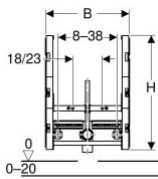

Geberit GIS Wand-Bidet für Einlocharmatur

209,72 € *

* Preise inkl. gesetzlicher MwSt. zzgl. Versandkosten

Marke: Geberit

Bestell-Nr.: 461530001

Geberit GIS Wand-Bidet für Einlocharmatur von Geberit für #price# bei neuesbad.de kaufen. ☐ Kauf auf Rechnung ☐ Individuelle Beratung ☐

Mehrfach ausgezeichnete Shop ☐ jetzt kaufen

GIS Element für Bidet, Universal

Verwendungszwecke

- Zum Einbau in Geberit GIS

Tragsysteme für Vorwände, Trennwände
oder frei stehende Wände

- Für Wandbidets mit Standarmatur

Eigenschaften

- Im Geberit GIS Tragwerk stufenlos
höhenverstellbar

- Befestigung für Anschlussbogen

höhenverstellbar und schalldämmt

- Armaturenbefestigungen breiten- und
höhenverstellbar

Technische Eigenschaften

- B / Breite (cm): 50 cm

- H / Höhe (cm): 69 cm

- T / Tiefe (cm): 4 cm

zusätzlicher Lieferumfang

- 2 Anschlusswinkel Rp 1/2" / R 1/2",

MF-fähig

- 2 Abdichtscheiben

- 2 Schalldämmunterlagen

- 2 Dämmhülsen

- 3 Schutz- und Markierstopfen

- Anschlussbogen aus PE-HD, D 50 mm

- Dichtung D 44 / 32 mm

- 2 Gewindestangen M12

- Befestigungsmaterial

Fabrikat: Geberit

Typ: GIS

Artikel-Nr.: 461.530.00.1