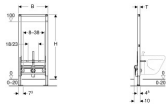

Geberit Duofix Wand-Bidet 112 cm für Einlocharmatur

277,03 € *

* Preise inkl. gesetzlicher MwSt. zzgl. Versandkosten

Marke: Geberit

Bestell-Nr.: 111510001

Geberit Duofix Wand-Bidet 112 cm für Einlocharmatur von Geberit für #price# bei neuesbad.de kaufen. Kauf auf Rechnung Individuelle Beratung Mehrfach ausgezeichnete Shop jetzt kaufen

Duofix Element für Bidet

112 cm Universal

Verwendungszwecke

- Für Trockenbau
- Für Wandbidets mit Standarmatur

Eigenschaften

- Befestigung für Anschlussbogen
- höhenverstellbar und schalldämmt
- Armaturenbefestigungen breiten- und höhenverstellbar

Technische Eigenschaften

- B / Breite (cm): 50 cm
- H / Höhe (cm): 112 cm
- T / Tiefe (cm): 10 cm

zusätzlicher Lieferumfang

- 2 Anschlusswinkel Rp 1/2" / R 1/2", MF-fähig
- 2 Schalldämmunterlagen
- 2 Dämmhülsen
- Anschlussbogen aus PE-HD, D 50 mm
- Dichtung D 44 / 32 mm
- 2 Schutzstopfen
- 2 Gewindestangen M12
- Befestigungsmaterial