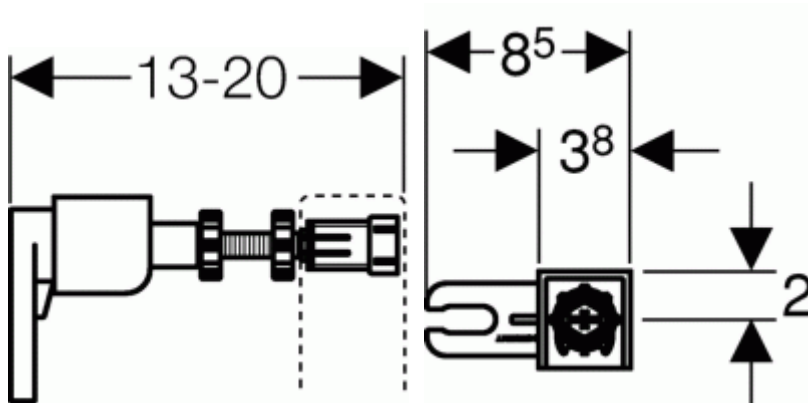

## Geberit Duofix Bausatz für Vorwandmontage

**15,06 € \***

\* Preise inkl. gesetzlicher MwSt. zzgl. Versandkosten

Marke: Geberit

Bestell-Nr.: 111815001

- Einsatzbereich
- - Zur Befestigung von Duofix
- Montageelementen vor Massiv-
- oder Trockenbauwand
- Eigenschaften
- - Verzinkt
- - Tiefenverstellbar, 13-20 cm
- Lieferumfang
- - 2 Gewindestangen M10 mit Langmutter
- - 2 Beplankungsauflagen, steckbar
- - Befestigungsmaterial
- Fabrikat: Geberit
- Typ : Duofix
- Art.Nr : 111.815.00.1