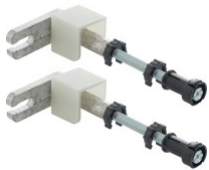

## Geberit Duofix Bausatz für Vorwandmontage

**19,62 € \***

\* Preise inkl. gesetzlicher MwSt. zzgl. Versandkosten

Marke: Geberit

Bestell-Nr.: 111815001

Geberit Duofix Bausatz für Vorwandmontage von Geberit für #price# bei neuesbad.de kaufen.  Kauf auf Rechnung  Individuelle Beratung   
Mehrfach ausgezeichnete Shop  jetzt kaufen

### Geberit Duofix Set Wandanker für Einzelmontage

#### Verwendungszwecke

- Zum Befestigen von Geberit Duofix Montageelementen vor Trockenbau- und Massivwänden
- Zum Auflegen und Befestigen der Beplankung bei teilhohen Vorwandinstallationen

#### Technische Eigenschaften

- Werkstoff: Zinkdruckguss / Stahl / Kunststoff
- Geeignet für: WCs / Waschtische / Urinale / Bidets