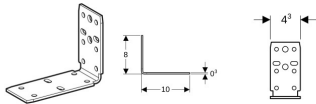

## Geberit Duofix Aussteifungswinkel für Türöffnungen

**8,32 € \***

\* Preise inkl. gesetzlicher MwSt. zzgl. Versandkosten

Marke: Geberit

Bestell-Nr.: 111846001

Geberit Duofix Aussteifungswinkel für Türöffnungen von Geberit für #price# bei neuesbad.de kaufen.  Kauf auf Rechnung  Individuelle Beratung  
 Mehrfach ausgezeichnete Shop  jetzt kaufen

#### Verwendungszwecke

- Zum horizontalen Einbau von Geberit Duofix Systemschienen zwischen Duofix Ständern raumhoch
- Zum Erstellen von Öffnungen in Geberit Duofix Systemwänden für Türen und Spiegelschränke