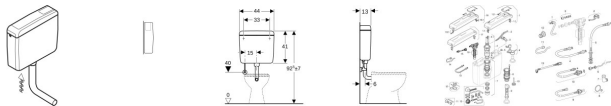

Geberit Aufputz-Spülkasten AP127 Wasseranschluss unten links tiefhängend mit Spül-Stopp-Spülung

146,99 € *

* Preise inkl. gesetzlicher MwSt. zzgl. Versandkosten

Marke: Geberit

Bestell-Nr.: 127022111

Geberit Aufputz-Spülkasten AP127 Wasseranschluss unten links tiefhängend mit Spül-Stopp-Spülung von Geberit für #price# bei neuesbad.de kaufen. Kauf auf Rechnung Individuelle Beratung Mehrfach ausgezeichnete Shop jetzt kaufen

Geberit AP127 AP-Spülkasten Spül-Stopp-Spülung, Wasseranschluss unten links

Verwendungszwecke

- Für tiefhängende Montage

Eigenschaften

- Gegen Kondenswasserbildung gedämmt
- Wasseranschluss unten links

Farbe / Oberfläche

- Farbe: weiß-alpin

Technische Eigenschaften

- Fließdruck (kPa) - min. bis max.: 10–1000 kPa
- Wassertemperatur (°C) - max.: 25 °C
- Spülmenge Werkseinstellung (l): 9 l
- Spülmenge Einstellbereich (l): 6 / 9 l
- Durchfluss bei 3 bar (l/min): 11,4 l/min
- Mindestfließdruck für Berechnungsdurchfluss (kPa): 50 kPa
- Berechnungsdurchfluss (l/s): 0,11 l/s
- Werkstoff: ASA
- B / Breite (cm): 44 cm
- H / Höhe (cm): 41 cm
- T / Tiefe (cm): 13 cm

Zusätzlicher Lieferumfang

- Eckventil 1/2", verchromt

- Spülbogen 90° aus ABS, \varnothing 50 / 44 mm, 23 x 23 cm
- Manschette aus EPDM, \varnothing 44 / 55 mm
- Verbindungsbogen aus Kupfer, verchromt
- Befestigungsmaterial