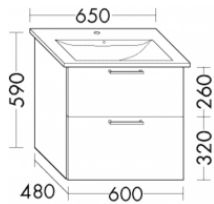

Burgbad Waschtischunterschrank Sys30 PG1 Aqua 580x600x480 Basaltgrau Matt, WVBT060F1720

829,94 € *

* Preise inkl. gesetzlicher MwSt. zzgl. Versandkosten

Marke: Burgbad

Bestell-Nr.: BBWVBT060F1720

Burgbad Waschtischunterschrank Sys30 PG1 Aqua 580x600x480 Basaltgrau Matt, WVBT060F1720 von Burgbad für #price# bei neuesbad.de kaufen. ☐ Kauf auf Rechnung ☐ Individuelle Beratung ☐ Mehrfach ausgezeichnete Shop ☐ jetzt kaufen

Burgbad Waschtischunterschrank Sys30 PG1 Aqua 580x600x480 Basaltgrau Matt, WVBT060F1720

Höhe: 580mm

Breite: 600mm

Tiefe: 480mm

Front: Basaltgrau Matt (F1720)

Waschtischunterschrank für Venticello 4124 65 xx | 4124 66 xx | 4124 67 xx

1 Schublade oben mit Siphonausschnitt, Höhe 260 mm

1 Auszug unten

1 Schublade oben, 300 mm tief, mit Siphonausschnitt

1 Auszug unten, 350 mm tief

Gewicht Brutto: 24,53kg