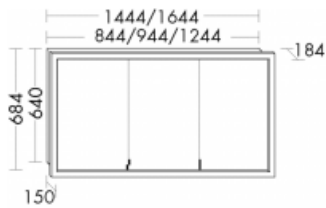

Burgbad Spiegelschrank Sys30 PG1 Aqua 684x1244x184 Sys30 PG1 Aqua, SPIA120L320

2223,58 € *

* Preise inkl. gesetzlicher MwSt. zzgl. Versandkosten

Marke: Burgbad
Bestell-Nr.: BBSPIA120L320

Burgbad Spiegelschrank Sys30 PG1 Aqua 684x1244x184 Sys30 PG1 Aqua, SPIA120L320 von Burgbad für #price# bei neuesbad.de kaufen. Kauf auf Rechnung Individuelle Beratung Mehrfach ausgezeichnete Shop jetzt kaufen

Burgbad Spiegelschrank Sys30 PG1 Aqua 684x1244x184 Sys30 PG1 Aqua, SPIA120L320

Höhe: 684mm
Breite: 1244mm
Tiefe: 184mm
Farbe: Sys30 PG1 Aqua (320)
2 Spiegeltüren beidseitig verspiegelt
Rahmen, Weiß Matt, mit LED-Beleuchtung, 2700 K - 6500 K
Energieeffizienzklasse G
1 Schalter Lichttemperatur-Steuerung: Kalt/Warmweiß
1 Doppelsteckdose
Glaseinlegeböden
1 Vergrößerungsspiegel
1 Magnetleiste
Korpusaußenseiten verspiegelt
Korpus innen: Anthrazitgrau
IP24
Gewicht Brutto: 32,81kg