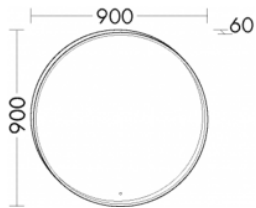

Burgbad Spiegel Mya 900x900x60 Mya, SIDG090PN390

976,63 € *

* Preise inkl. gesetzlicher MwSt. zzgl. Versandkosten

Marke: Burgbad
Bestell-Nr.: BBSIDG090PN390

Burgbad Spiegel Mya 900x900x60 Mya, SIDG090PN390 von Burgbad für #price# bei neuesbad.de kaufen. Kauf auf Rechnung Individuelle Beratung Mehrfach ausgezeichnete Shop jetzt kaufen

Burgbad Spiegel Mya 900x900x60 Mya, SIDG090PN390

Höhe: 900mm
Breite: 900mm
Tiefe: 60mm
Farbe: Mya (PN390)
umlaufender LED-Rahmen, 2700 K - 6500 K
dimmbar (3 Stufen)
Energieeffizienzklasse G
1 Schalter, Lichttemperatur-Steuerung: Kalt/Warmweiß
Korpus: Quarz Metallic
IP24
Gewicht Brutto: 12,615kg

Artikeleigenschaften

| | |
|---------|---------|
| Typ: | Spiegel |
| Breite: | 900 |
| Tiefe: | 60 |
| Höhe: | 900 |