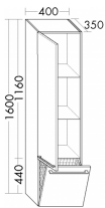

## Burgbad Hochschrank Bel Thermo 1600x400x350 Eiche Dekor Flanelle, HSBL040LF2171

**607,22 € \***

\* Preise inkl. gesetzlicher MwSt. zzgl. Versandkosten

Marke: Burgbad

Bestell-Nr.: BBHSBL040LF2171

Burgbad Hochschrank Bel Thermo 1600x400x350 Eiche Dekor Flanelle, HSBL040LF2171 von Burgbad für #price# bei neuesbad.de kaufen.  Kauf auf Rechnung  Individuelle Beratung  Mehrfach ausgezeichnete Shop  jetzt kaufen

### Burgbad Hochschrank Bel Thermo 1600x400x350 Eiche Dekor Flanelle, HSBL040LF2171

Höhe: 1600mm

Breite: 400mm

Tiefe: 350mm

Front: Eiche Dekor Flanelle (F2171)

1 Tür

2 Glaseinlegeböden

1 fester Boden