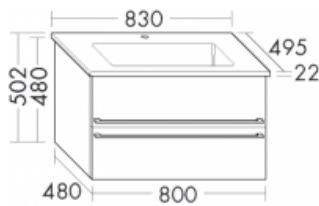

Burgbad Keramik Waschtisch-Set Bel Matt Sand Matt/Alpinweiss, SEZY083F2079C0001

1400,46 € *

* Preise inkl. gesetzlicher MwSt. zzgl. Versandkosten

Marke: Burgbad

Bestell-Nr.: BBSEZY083F2079C0001

Burgbad Keramik Waschtisch-Set Bel Matt Sand Matt/Alpinweiss, SEZY083F2079C0001 von Burgbad für #price# bei neuesbad.de kaufen. ☐ Kauf auf Rechnung ☐ Individuelle Beratung ☐ Mehrfach ausgezeichnete Shop ☐ jetzt kaufen

Burgbad Keramik Waschtisch-Set Bel Matt Sand Matt/Alpinweiss, SEZY083F2079C0001

Höhe: 502mm

Breite: 830mm

Tiefe: 495mm

Front: Sand Matt (F2079)

Waschtisch: Alpinweiss (C0001)

Keramik-Waschtisch

Beckenmaß 568x291 mm

Muldentiefe: 120 mm

Waschtischunterschrank

1 Schublade oben, 350 mm tief, mit Siphonausschnitt und Inneneinteilung

1 Auszug unten, 350 mm tief

inkl. Raumsiphon

Gewicht Brutto: 54,985kg