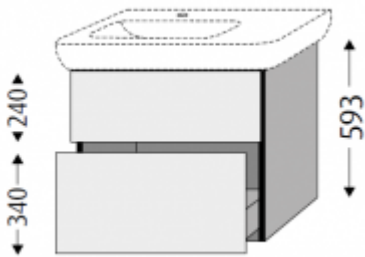

Sanipa 3way Waschtischunterschrank mit Auszügen für Becken links, Eiche Santana

523,84 € *

Marke: Sanipa
Bestell-Nr.: SABR70249

Breite:600mm, Höhe:593mm, Tiefe:422mm

- Waschtischunterbau
- passend zu Keramik-Waschtisch it! 121970 von Keramag
- Becken links
- 2 Auszüge
- Akzentgriffleiste links und rechts
- Zum Öffnen bitte seitlich links und rechts Wandabstand einplanen!
- Hersteller: Sanipa
- Modell: BR70249
- Breite:600mm, Höhe:593mm, Tiefe:422mm