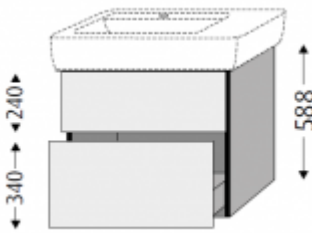

Sanipa Waschtischunterschrank mit Auszügen für Becken links, 3way BR69335 Pinie-Schwarz

540,74 € *

Marke: Sanipa
Bestell-Nr.: SABR69335

Breite:700mm, Höhe:588mm, Tiefe:437mm

- Waschtischunterbau
- passend zu Keramik-Waschtisch Renova Nr.1 Plan 122180 von Keramag
- Becken links
- 2 Auszüge
- Akzentgriffleiste links und rechts
- Zum Öffnen bitte seitlich links und rechts Wandabstand einplanen!
- Hersteller: Sanipa
- Modell: BR69335
- Breite:700mm, Höhe:588mm, Tiefe:437mm