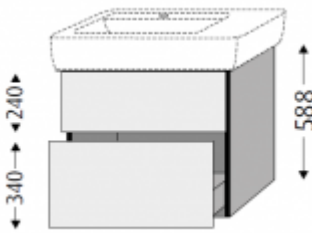

Sanipa 3way Waschtischunterschrank mit Auszügen für Becken links, Pinie-Schwarz

523,84 € *

Marke: Sanipa
Bestell-Nr.: SABR69335

Breite:700mm, Höhe:588mm, Tiefe:437mm

- Waschtischunterbau
- passend zu Keramik-Waschtisch Renova Nr.1 Plan 122180 von Keramag
- Becken links
- 2 Auszüge
- Akzentgriffleiste links und rechts
- Zum Öffnen bitte seitlich links und rechts Wandabstand einplanen!
- Hersteller: Sanipa
- Modell: BR69335
- Breite:700mm, Höhe:588mm, Tiefe:437mm