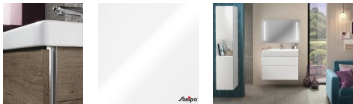

## Sanipa 3way Waschtischunterbau zu Kaldewei Silenio Waschtisch mit 2 Auszügen, Weiß-Glanz

**687,29 € \***

\* Preise inkl. gesetzlicher MwSt. zzgl. Versandkosten

Marke: Sanipa  
Bestell-Nr.: SABS45678

Sanipa 3way Waschtischunterbau zu Kaldewei Silenio Waschtisch mit 2 Auszügen, Weiß-Glanz von Sanipa für #price# bei neuesbad.de kaufen.  Kauf auf Rechnung  Individuelle Beratung  Mehrfach ausgezeichnete Shop  jetzt kaufen

#### 3way

Das Bad wird zur Bühne - Sie führen Regie beim Spiel mit Formen, Farben und Größen. Drei Waschtisch-Materialien, drei Arten von Schrankmodellen und drei mögliche Griffvarianten bieten viele Lösungen, um die Geschichte zu einem großen Familienbad oder über ein kleines Gäste-WC zu erzählen. Das durchdachte System von 3way macht mit seinen individuellen Details ein großes Werk möglich.

#### Das bietet 3way:

Breite Auswahl an Waschtischen in Größe und im Material mit passendem Unterbau im Set  
Unterbauten zu zahlreichen Waschtischen verschiedener Hersteller wählbar  
Grifflose Fronten mit seitlicher Griffleiste zum Öffnen und als Designmerkmal, optional klassisch mit Stangengriff  
Eleganter Aufsatzgriff oder grifflos mit Push to open Technik  
Praktische Stauraummöbel mit integriertem Wäschekorb oder Ganzkörperspiegel und Regalelemente  
Einzelne Beimöbel in zwei verschiedenen Tiefen

#### Produktdetails:

Griffleiste links und rechts in Chrom  
Grifflose Fronten mit seitlicher Griffleiste zum Öffnen und als Designmerkmal  
2 Metall-Vollauszüge  
Auszüge mit Selbsteinzug für leichten Lauf und sanftes Schließen  
Auszüge mit rutschhemmendem Boden  
Oberer Auszug mit eckigem Siphonausschnitt  
Innenfarbe Auszüge: Anthrazit  
Passender Waschtisch: Kaldewei Silenio Stahl-Email-Waschtisch, Breite 90,0 cm (3045)