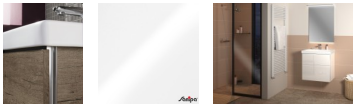

## Sanipa 3way Waschtischunterbau zu Geberit Acanto Waschtisch mit 2 Auszügen, Weiß-Glanz

**585,27 € \***

\* Preise inkl. gesetzlicher MwSt. zzgl. Versandkosten

Marke: Sanipa  
Bestell-Nr.: SABS41678

Sanipa 3way Waschtischunterbau zu Geberit Acanto Waschtisch mit 2 Auszügen, Weiß-Glanz von Sanipa für #price# bei neuesbad.de kaufen.  Kauf auf Rechnung  Individuelle Beratung  Mehrfach ausgezeichnete Shop  jetzt kaufen

### Sanipa 3way Waschtischunterbau zu Geberit Acanto Waschtisch mit 2 Auszügen, Weiß-Glanz, BS41678

#### 3way

Das Bad wird zur Bühne - Sie führen Regie beim Spiel mit Formen, Farben und Größen. Drei Waschtisch-Materialien, drei Arten von Schrankmodellen und drei mögliche Griffvarianten bieten viele Lösungen, um die Geschichte zu einem großen Familienbad oder über ein kleines Gäste-WC zu erzählen. Das durchdachte System von 3way macht mit seinen individuellen Details ein großes Werk möglich.

#### Produktdetails:

Griffleiste links und rechts in Chrom  
Grifflose Fronten mit seitlicher Griffleiste zum Öffnen und als Designmerkmal  
2 Metall-Vollauszüge  
Auszüge mit Selbsteinzug für leichten Lauf und sanftes Schließen  
Auszüge mit rutschhemmendem Boden  
Oberer Auszug mit eckigem Siphonausschnitt  
Innenfarbe Auszüge: Anthrazit  
Passender Waschtisch: Geberit Acanto Keramik-Waschtisch, Breite 65,0 cm (500.621.01.X)