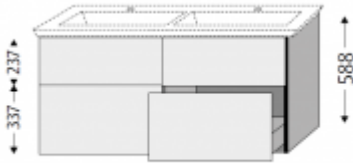

Sanipa Waschtischunterschrank mit Auszügen 3way BR81517, Ulme Impresso

757,79 € *

Marke: Sanipa
Bestell-Nr.: SABR81517

Breite:1190mm, Höhe:588mm, Tiefe:447mm

- Waschtischunterbau
- passend zu Keramik-DoppelWaschtisch Legato 4150D4 von Villeroy&Boch
- 4 Auszüge
- Akzentgriffleiste links und rechts
- Zum Öffnen bitte seitlich links und rechts Wandabstand einplanen!
- Hersteller: Sanipa
- Modell: BR81517
- Breite:1190mm, Höhe:588mm, Tiefe:447mm