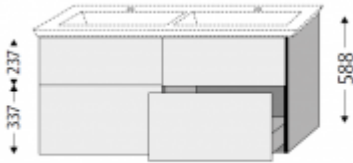

Sanipa 3way Waschtischunterschrank mit Auszügen BR81517, Ulme Impresso

734,11 € *

Marke: Sanipa
Bestell-Nr.: SABR81517

Breite:1190mm, Höhe:588mm, Tiefe:447mm

- Waschtischunterbau
- passend zu Keramik-DoppelWaschtisch Legato 4150D4 von Villeroy&Boch
- 4 Auszüge
- Akzentgriffleiste links und rechts
- Zum Öffnen bitte seitlich links und rechts Wandabstand einplanen!
- Hersteller: Sanipa
- Modell: BR81517
- Breite:1190mm, Höhe:588mm, Tiefe:447mm