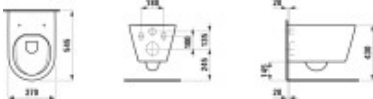

LAUFEN Wand-Tiefspül-WC Kartell 545x370, spülrandlos, schwarz glänzend, H8203370200001

509,88 € *

* Preise inkl. gesetzlicher MwSt. zzgl. Versandkosten

Marke: LAUFEN

Bestell-Nr.: LAH8203370200001

LAUFEN Wand-Tiefspül-WC Kartell 545x370, spülrandlos, schwarz glänzend, H8203370200001 von LAUFEN für #price# bei neuesbad.de kaufen. Kauf auf Rechnung Individuelle Beratung Mehrfach ausgezeichnete Shop jetzt kaufen
Das wandhängende Tiefspül-WC Kartell by LAUFEN aus Sanitärkeramik ist für 4,5/3-l-Spülung ausgelegt, spülrandlos und mit verdeckter Befestigung. Maße 370 x 545 x 340 mm, nicht für Druckspüler zugelassen, Norm EN 33/EN 997.

Montage: Wandhängende Installation mit verdeckter Befestigung. Befestigungsset M12 LAUFEN EasyFit ist enthalten; Steinschrauben sind separat erforderlich.

Technische Spezifikationen

- Werksartikelnummer: H8203370200001
- Artikelnummer: H8203370200001
- Modellnummer: H820337
- Hersteller: LAUFEN
- Serie: KARTELL LAUFEN
- Artikeltyp: Wand-WC
- Montageart: wandhängend
- Material: Sanitärkeramik
- Farbe: 020 schwarz glänzend
- Spülform: Tiefspüler
- Spülrandlos: ja
- Spülmenge: 4,5/3 l
- Druckspülerzulassung: nein
- Norm: EN 33
- Norm: EN 997
- Breite: 370 mm
- Tiefe: 545 mm
- Höhe: 340 mm
- Gewicht: 23 kg
- Befestigung: verdeckt
- Befestigungsset: M12 LAUFEN EasyFit H892827 (inkl.)
- Steinschrauben: exkl.
- Keramikhöhe bei Steinschrauben-Montage auf 355 mm: ca. 430 mm
- Position Abfluss: RK (Rohr kurz)

Artikeleigenschaften

Farbe:	schwarz glänzend
Breite:	370
Tiefe:	545
Höhe:	355
Typ:	WC wandhängend