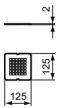

Ideal Standard Ablaufabdeckung Ultra Flat S, von Ideal Standard für #price# bei neuesbad.de kaufen. ☐ Kauf auf Rechnung ☐ Individuelle Beratung
☐ Mehrfach ausgezeichnete Shop ☐ jetzt kaufen

Ideal Standard Ablaufabdeckung Ultra Flat S, Schiefer, KV169FV

Ultra Flat S, die neue Duschwannenserie aus dem Hause Ideal Standard, ist aus IDEAL SOLID, gefertigt, einem hoch widerstandsfähigen Material aus einer Mischung von natürlichen Mineralien und Harzen. Die matte Verarbeitung mit dem Steineffekt wirkt sehr robust, ist elegant und zeitgemäß und zudem extrem rutschfest. Die ungewöhnliche Materialität verleiht der Dusche etwas Exklusives und persönliches. Ultra Flat S bietet eine große Auswahl an Modellvarianten und ist in 4 attraktiven Farben lieferbar. Zudem können die Brausewannen auf individuelle Formate geschnitten werden, was perfekte Duschplanungen auch in schwierigen Raumsituationen ermöglicht. Ultra Flat S verleiht jedem Bad einen exklusiven, unverwechselbaren Look. Ultra Flat S, die neue Duschwannenserie aus dem Hause Ideal Standard, ist aus IDEAL SOLID, gefertigt, einem hoch widerstandsfähigen Material aus einer Mischung von natürlichen Mineralien und Harzen. Die matte Verarbeitung mit dem Steineffekt wirkt sehr robust, ist elegant und zeitgemäß und zudem extrem rutschfest. Die ungewöhnliche Materialität verleiht der Dusche etwas Exklusives und persönliches. Ultra Flat S bietet eine große Auswahl an Modellvarianten und ist in 4 attraktiven Farben lieferbar. Zudem können die Brausewannen auf individuelle Formate geschnitten werden, was perfekte Duschplanungen auch in schwierigen Raumsituationen ermöglicht. Ultra Flat S verleiht jedem Bad einen exklusiven, unverwechselbaren Look.

Details:

- Ablaufabdeckung für Duschwannenablauf
Serie: Ultra Flat S
Hersteller: Ideal Standard
Außenmaße (BxTxH): 125x125x2 mm
Farbe / Oberfläche: Schiefer
Oberfläche: lackiert
Gewicht: 0,180 kg
Artikel-Nr.: KV169FV