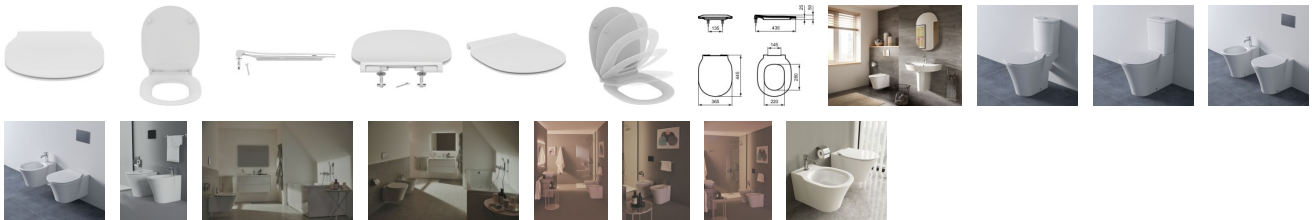

Ideal Standard WC-Sitz CONNECT AIR, Sandwich, Softclosing, Weiß, E036601

92,29 € *

* Preise inkl. gesetzlicher MwSt. zzgl. Versandkosten

Marke: Ideal Standard
Bestell-Nr.: ISE036601

Ideal Standard WC-Sitz CONNECT AIR, Sandwich, Softclosing, Weiß, E036601 von Ideal Standard für #price# bei neuesbad.de kaufen. Kauf auf Rechnung Individuelle Beratung Mehrfach ausgezeichnete Shop jetzt kaufen

Ideal Standard WC-Sitz Connect Air, Sandwich, Softclosing, Weiß, E036601

Connect Air ist ein neues Badkonzept, das die Sinne beflügelt. Schlanke Keramiken, mehrfarbige Badmöbel und komfortable Acrylwannen verführen zum Träumen und entspannen. Mit Connect Air machen Sie Urlaub vom Alltag. Ergänzt wird die Serie um Easy-to-Sell Pakete in farbigem Karton. Connect Air ist ein neues Badkonzept, das die Sinne beflügelt. Schlanke Keramiken, mehrfarbige Badmöbel und komfortable Acrylwannen verführen zum Träumen und entspannen. Mit Connect Air machen Sie Urlaub vom Alltag. Ergänzt wird die Serie um Easy-to-Sell Pakete in farbigem Karton.

Details:

- Serie: Connect Air
- Hersteller: Ideal Standard
- Artikel-Nr.: E036601
- WC-Sitz
- Sandwich
- Duroplast
- Softclose
- Sitz zum Reinigen abnehmbar
- Scharnierblätter aus Edelstahl
- Montage von oben
- Inklusive Befestigung
- Gewicht: 2,100 kg
- Außenmaße (BxTxH): 365x445x50 mm
- Farbe / Oberfläche: Weiß (Alpin)