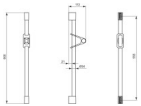

## Ideal Standard Brausestange SENSES 70 600mm Chrom , T000431AA

**30,25 € \***

\* Preise inkl. gesetzlicher MwSt. zzgl. Versandkosten

Marke: Ideal Standard  
Bestell-Nr.: IST000431AA

Ideal Standard Brausestange SENSES 70 600mm Chrom , T000431AA von Ideal Standard für #price# bei neuesbad.de kaufen.  Kauf auf Rechnung  Individuelle Beratung  Mehrfach ausgezeichnete Shop  jetzt kaufen

### Ideal Standard Brausestange Senses 70 600mm, Chrom, T000431AA

#### Details:

- Brausestange  
Serie: Senses  
Hersteller: Ideal Standard  
Außenmaß (Breite): 600 mm  
Farbe / Oberfläche: Chrom (glänzend)  
Oberfläche: verchromt  
Gewicht: 0,587 kg  
Artikel-Nr.: T000431AA