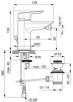

Ideal Standard Bidetarmatur TESI, m.Ablgarn., Ausld. 95mm, Chrom, A6579AA

128,20 € *

* Preise inkl. gesetzlicher MwSt. zzgl. Versandkosten

Marke: Ideal Standard
Bestell-Nr.: ISA6579AA

Ideal Standard Bidetarmatur TESI, m.Ablgarn., Ausld. 95mm, Chrom, A6579AA von Ideal Standard für #price# bei neuesbad.de kaufen. Kauf auf Rechnung Individuelle Beratung Mehrfach ausgezeichnete Shop jetzt kaufen

Ideal Standard Bidetarmatur Tesi, mit Ablaufgarnitur, Ausladung 95mm, Chrom, A6579AA

Eine gelungene Kombination aus geraden Linien und weichen Rundungen prägt das hochwertige Design der TESI-Kollektion. Die klare, unverwechselbare Formensprache verleiht TESI eine zeitlos moderne Ausstrahlung, die sich perfekt in jeden Badentwurf einfügt.

Details:

- Serie: Tesi
- Hersteller: Ideal Standard
- Artikel-Nr.: A6579AA
- Einhebel-Bidetarmatur DN 15
- Ausladung: 95 mm
- Auslaufhöhe: 80 mm
- Luftsprudler (sichtbar)
- Strahlregler mit Kugelgelenk
- Metall-Zugknopf-Ablaufgarnitur G1 1/4
- Flexible Anschlusschläuche G3/8
- Griff aus Metall mit Rot-/Blau-Markierung
- Schnellmontagesystem Easy-Fix
- Kartusche: Ø 28 mm
- FirmaFlow® Kartusche mit keramischen Dichtscheiben
- Kartuschenschwenkbereich: 100°
- Heißwassertemperaturbegrenzer
- Norm: DIN EN 248
- Geräuschverhalten DIN 4109: Gruppe 1
- Lebensdauer: DIN EN 817, DIN EN 200
- Gewicht: 1,450 kg
- Außenmaße (BxTxH): 50x139x139 mm
- Durchfluss bei 3 bar: 8 l/min
- Farbe / Oberfläche: Chrom